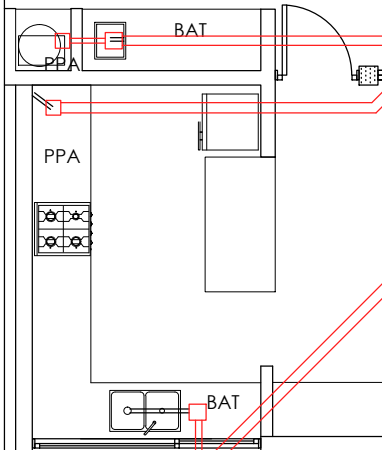

camara de escorrentias filtrador h=0,30  
CPVC Ø110 pared 1cm/mi perforado inferior  
LECHO NITRIFICANTE

biodigestor

C.I. 60 x 60

C.I. 60 x 60

grasera