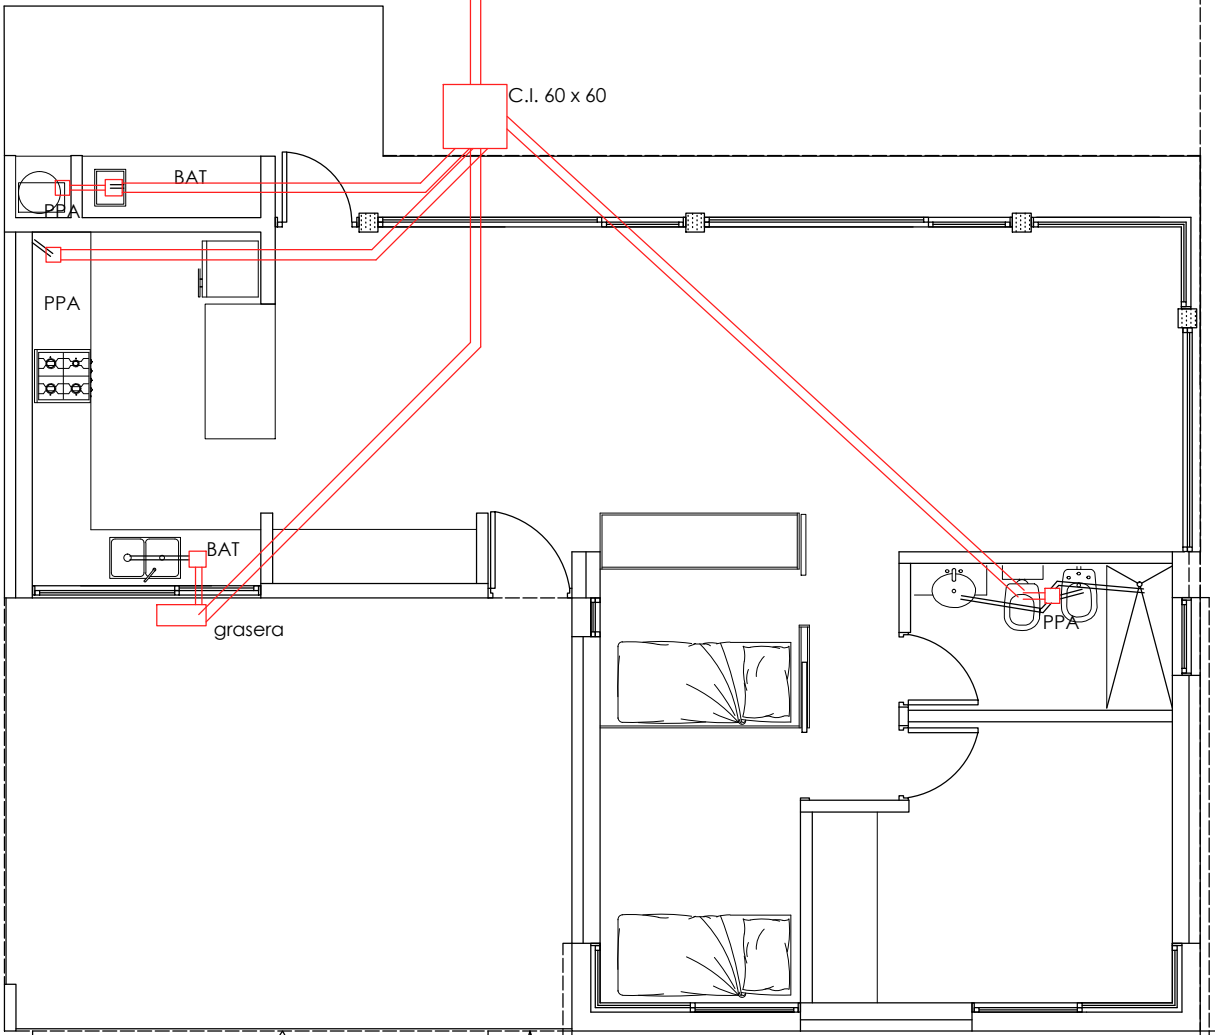

camara de escorrentias filtrador h=0,30  
CPVC Ø110 pared 1cm/mi perforado inferior  
LECHO NITRIFICANTE

biodigestor

C.I. 60 x 60

C.I. 60 x 60

grasera